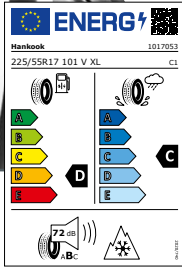

bis 210 km/h

je Stück nur **128,-**

NEU

Continental

Winter Contact TS 870 P XL FR
225/40 R18 92 V

bis 240 km/h

je Stück nur **138,-**

Alle Preise pro Stück in Euro inkl. gesetzlicher MwSt. zzgl. Dienstleistung und RDKS-Komponenten (bei Bedarf). Angebote gültig solange der Vorrat reicht. Reifenabbildungen sind Symboldarstellungen. Irrtümer und Druckfehler vorbehalten.